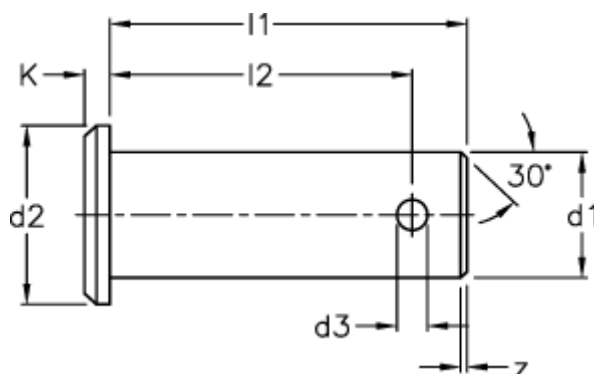

Article number: 1405635

Description: KLEE Bolt BNL 35x87x76,5
Steel, zinc plated, DIN 1434

Measures

d1 h11	= 35
d2	= 45
d3 h14	= 8.0
K	= 7.0
l1 js 15	= 87
l2 +0,5	= 76.5
Weight (g)	= 677
z	= 2.0